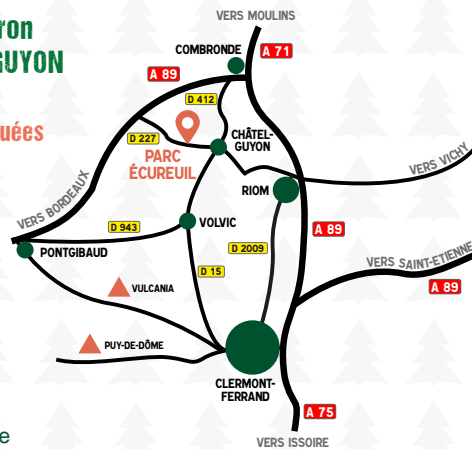

Route de Chazeron 63140 CHÂTEL-GUYON

Sorties
Châtel-Guyon indiquées

Parking autocars
Aire de pique-nique

L'AVENTURE NATURE A CHÂTEL-GUYON

ACROBRANCHE
EXPLORE GAME
GÉOCACHING
CABANE PERCHÉE
TROTINETTE TOUT
TERRAIN ÉLECTRIQUE
(NOUVEAUTÉ 2021)