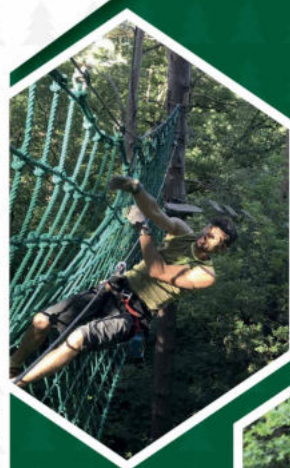

ACCROBRANCHE
EXPLORE GAME
GÉOCACHING
CABANE PERCHÉE
TROTINETTE TOUT
TERRAIN ÉLECTRIQUE

RÉSERVATIONS
OBLIGATOIRES :
www.parcecureuil.com
06 77 13 46 31

ACCROBRANCHE

150 jeux sur 13 parcours à sensation vous attendent dans les arbres. Venez relever les défis qui s'offrent à vous!